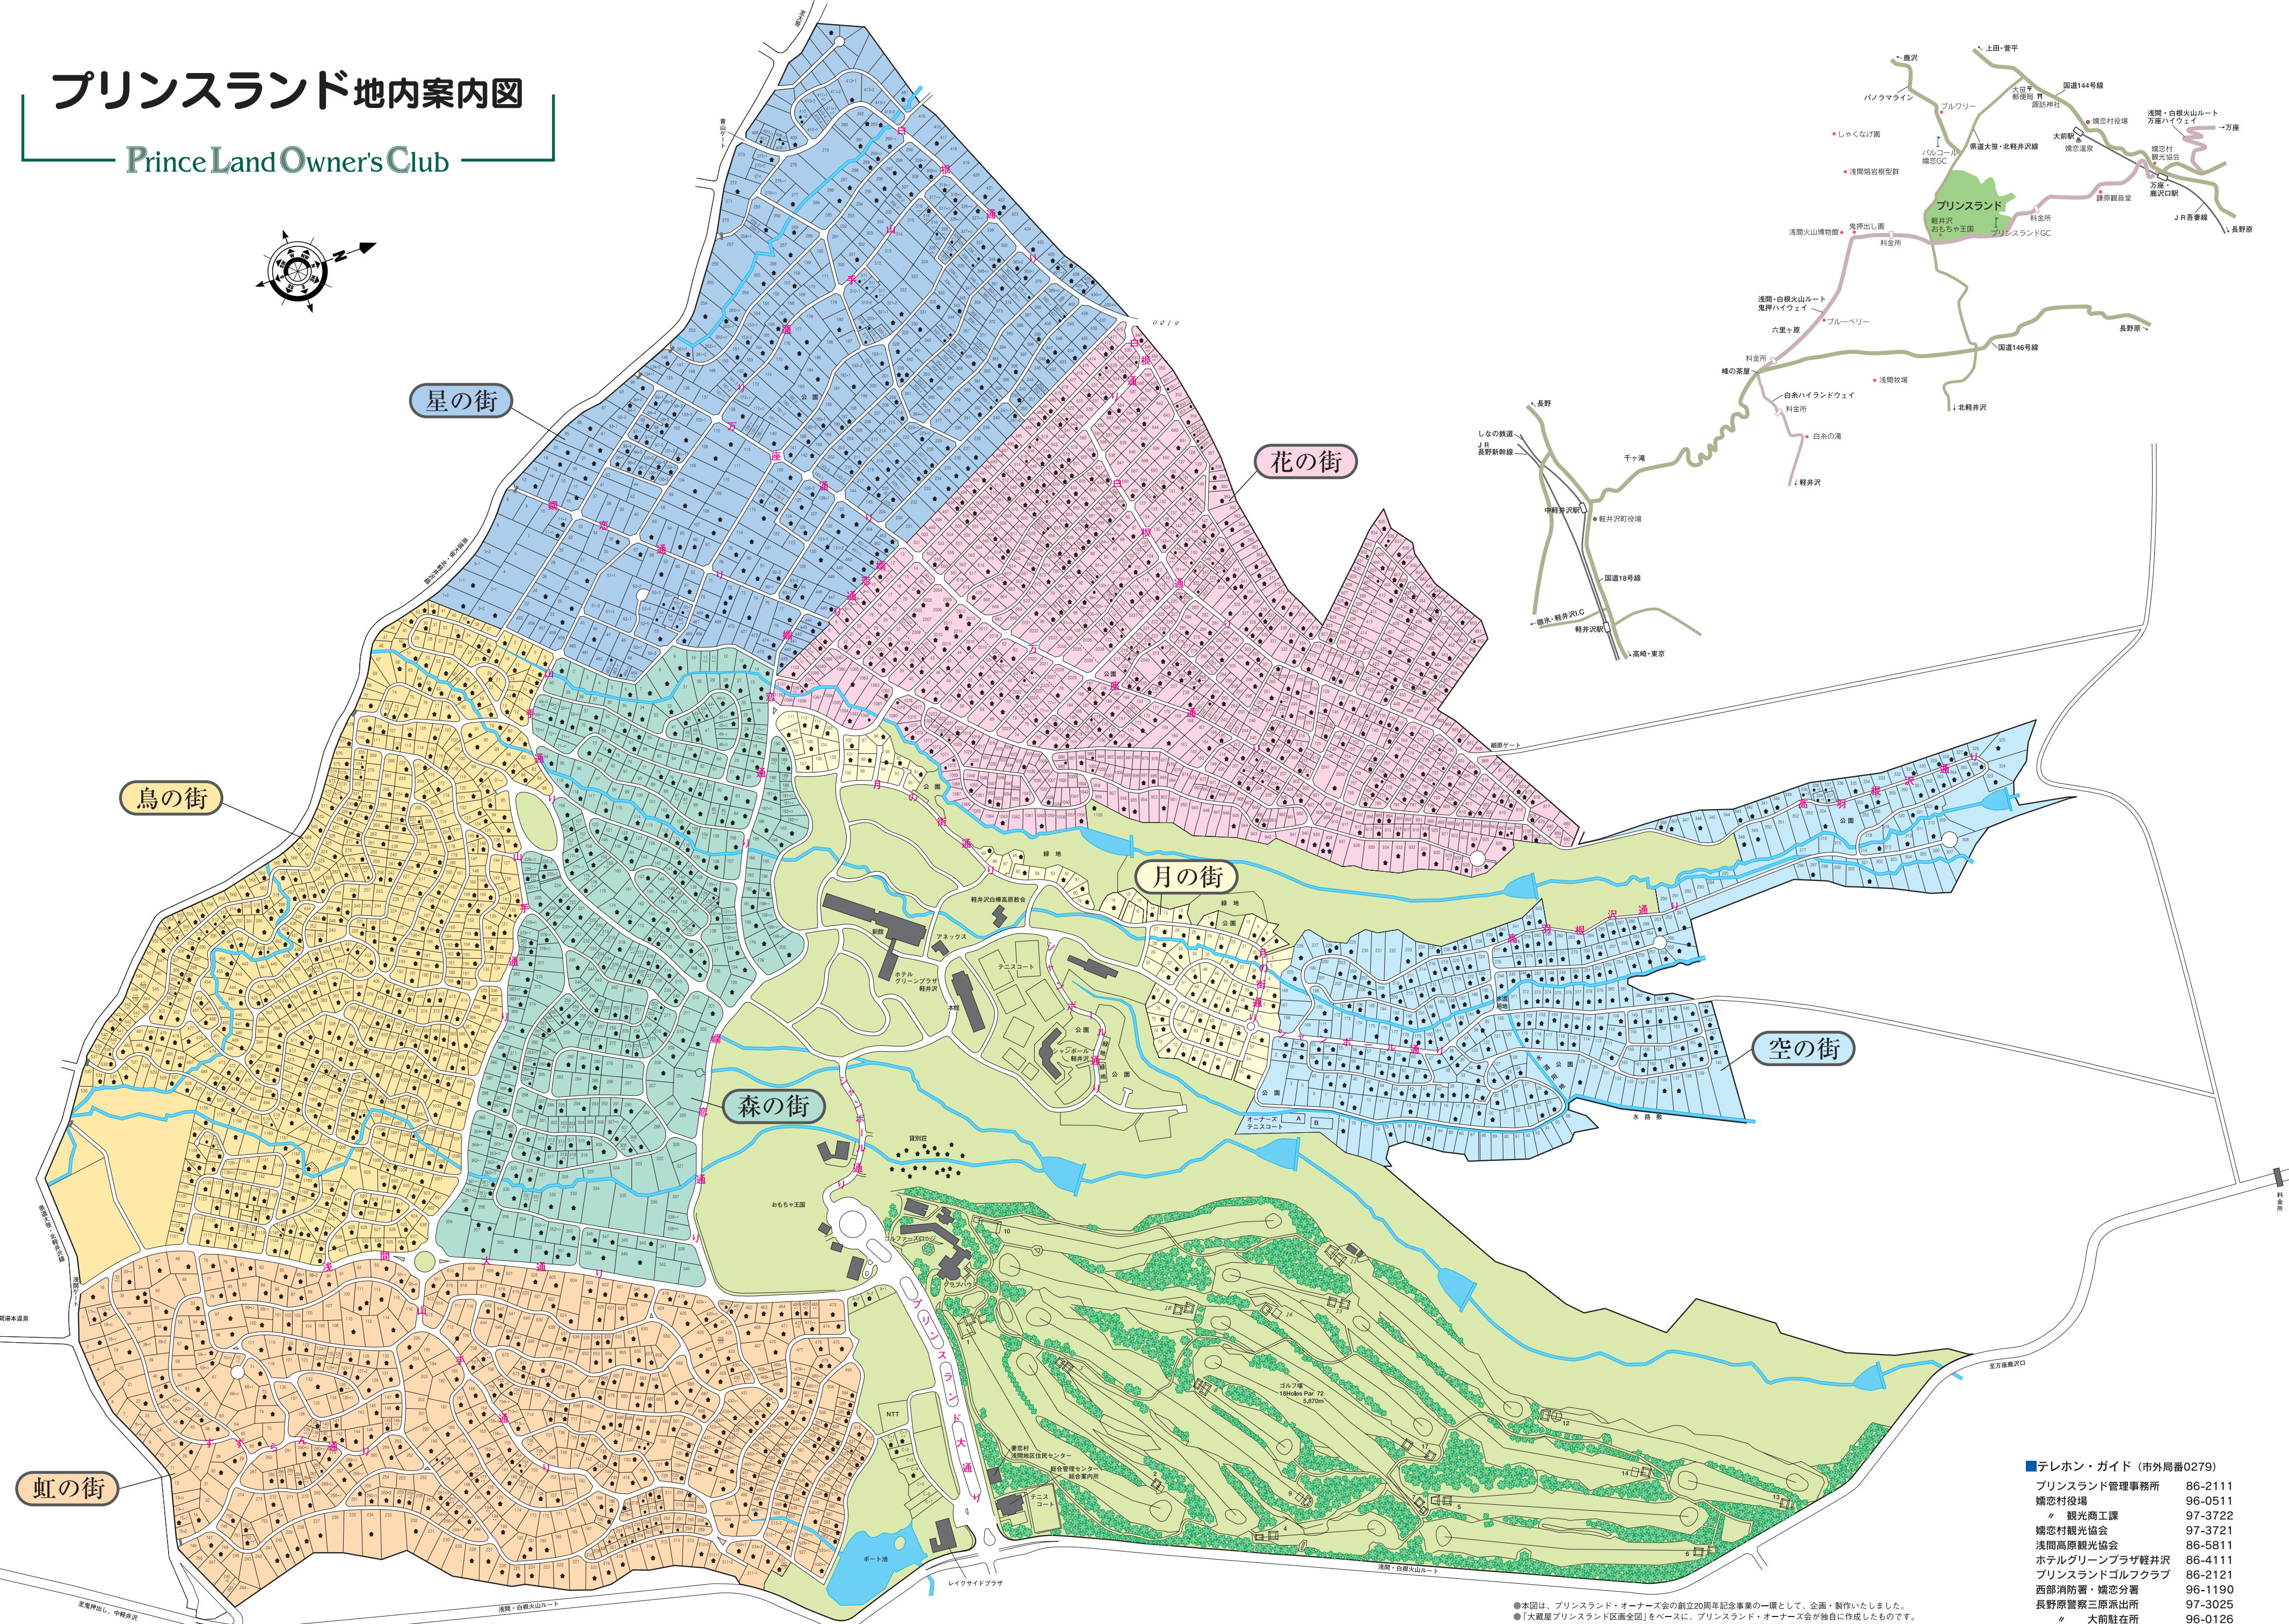

プリンスランド地内案内図

Prince Land Owner's Club

星の街

花の街

鳥の街

月の街

森の街

空の街

虹の街

■テレホン・ガイド (市外局番0279)

プリンスランド管理事務所	86-2111
嬭恋村役場	96-0511
〃 観光商工課	97-3722
嬭恋村観光協会	97-3721
浅間高原観光協会	86-5811
ホテルグリーンプラザ軽井沢	86-4111
プリンスランドゴルフクラブ	86-2121
西部消防署・嬭恋分署	96-1190
長野県警察三原派出所	97-3025
〃 大前駐在所	96-0126
嬭恋村診療所	97-3020
JR万座・鹿沢口駅	97-3003
浅白タクシー	97-2424
第一交通(タクシー)	97-2012

●本図は、プリンスランド・オーナーズ会の創立20周年記念事業の一環として、企画・制作いたしました。
 ●「大蔵屋プリンスランド区画全国」をベースに、プリンスランド・オーナーズ会が独自に作成したものです。
 建物現況は、プリンスランド興産㈱提供の2003年5月末現在に基づいています。ご協力に敬意と感謝を申し上げます。
 ●区画境界線等は目安ですので、公図・現況とは異なります。

企画・製作 プリンスランド・オーナーズ会
 協力 プリンスランド興産株式会社